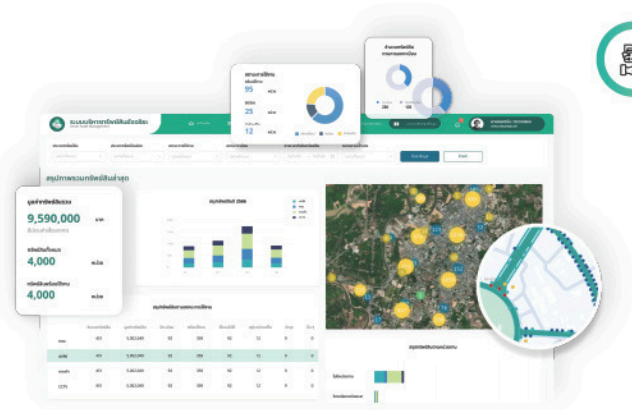

## นวัตกรรมบริหารจัดการทรัพย์สิน เพื่อขับเคลื่อนประเทศไทยสู่เมืองอัจฉริยะ

นำไปสู่การเพิ่มประสิทธิภาพการให้บริการแก่ชุมชนในด้านสภาพแวดล้อม และความเป็นอยู่ของประชาชน

### ระบบฐานข้อมูลทรัพย์สิน ครบเครื่องเรื่องจัดการทรัพย์สิน

- เพิ่มหรือปรับปรุงรายละเอียดและตำแหน่งข้อมูลทรัพย์สิน
- ใช้เครื่องมือทางด้าน GIS จัดการข้อมูลทรัพย์สินบนแผนที่
- รองรับการทำทะเบียนพัสดุ ครุภัณฑ์ และการรับประกันจากผู้ขาย
- บันทึกความเปลี่ยนแปลงทันทีเมื่อมีการปรับปรุงสถานะทรัพย์สิน
- รองรับการนำเข้า-ส่งออกข้อมูลไฟล์ Excel และ ระบบ e-Laas
- ดูประวัติการทำรายการข้อมูลทรัพย์สิน เช่น สถานะ และงานซ่อม
- AI ช่วยระบุทรัพย์สิน มุมมองแบบ Street View
- แดชบอร์ดสรุปทรัพย์สิน เพื่อการวางแผนบริหาร

### ระบบบริหารงานช่าง

ทำงานได้ราบรื่นด้วยการวางแผนการบำรุงรักษาเชิงป้องกัน

- กำหนดวงรอบการบำรุงรักษา เพื่อเปิดงานสำรวจสภาพ
- ระบบสามารถส่งต่อให้หน่วยงานที่เกี่ยวข้อง
- ตรวจสอบสถานะการบำรุงรักษาทรัพย์สิน
- เปิดใบงานซ่อม และส่งต่อผู้รับผิดชอบดำเนินการ
- ดูประวัติใบงาน ทั้งใบงานสำรวจ และใบงานซ่อม
- ตั้งค่าการแจ้งเตือนงานผ่านอีเมล และไลน์
- มีบริการเชื่อมโยงงานแจ้งเหตุ เพื่อออกใบงานซ่อม
- แดชบอร์ดสรุปงานช่าง และงบประมาณในการดูแลทรัพย์สิน

### บริการเสริมอื่นๆ

เพื่อการใช้งานได้อย่างมีประสิทธิภาพมากขึ้น

- บริการสำรวจภาพเมืองสำหรับจัดแผนที่ ด้วยการบิน Drone และตรวจความสูงระดับภูมิประเทศ
- บริการจัดทำข้อมูลทรัพย์สินเข้าสู่ระบบ ทั้งการสำรวจทรัพย์สิน และการเตรียมข้อมูลเข้าสู่ระบบ