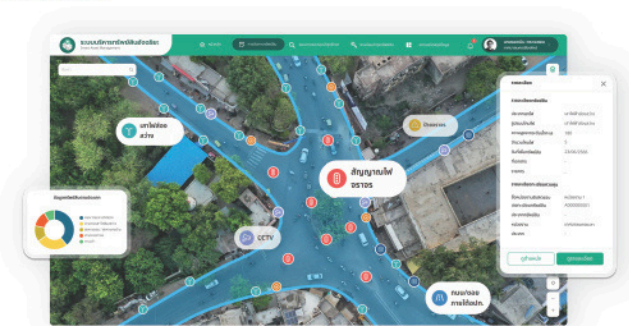

ระบบบริหารงานช่าง

ทำงานได้ราบรื่นด้วยการวางแผนการบำรุงรักษาเชิงป้องกัน

- กำหนดวงรอบการบำรุงรักษา เพื่อเปิดงานสำรวจสภาพ
- ระบบสามารถส่งต่อให้หน่วยงานที่เกี่ยวข้อง
- ตรวจสอบสถานะการบำรุงรักษาทรัพย์สิน
- เปิดใบงานซ่อม และส่งต่อผู้รับผิดชอบดำเนินการ
- ดูประวัติใบงาน ทั้งใบงานสำรวจ และใบงานซ่อม
- ตั้งค่าการแจ้งเตือนงานผ่านอีเมล และไลน์
- มีบริการเชื่อมโยงงานแจ้งเหตุ เพื่อออกใบงานซ่อม
- แดชบอร์ดสรุปงานช่าง และงบประมาณในการดูแลทรัพย์สิน